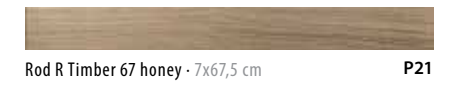

Timber B honey, Timber B brown, Beauty R90 white

Timber B cream - 14,5x67,5 cm

B50

Timber B honey - 14,5x67,5 cm

B50

Timber B brown - 14,5x67,5 cm

B51

Timber B white - 14,5x67,5 cm

B50

PIEZAS ESPECIALES / SPECIAL PIECES:

Rod R Timber 67 cream - 7x67,5 cm

P21

Rod R Timber 67 honey - 7x67,5 cm

P21

Rod R Timber 67 brown - 7x67,5 cm

P21